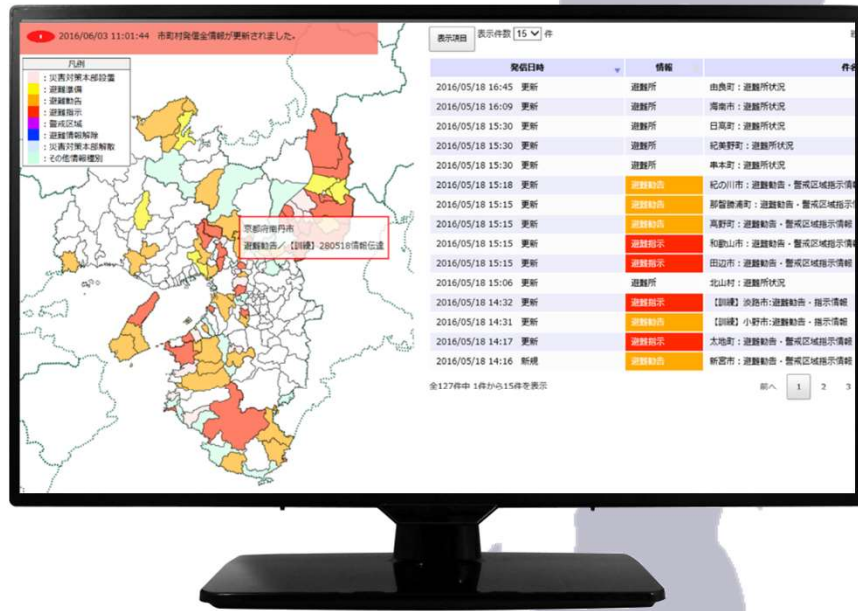

L'mo Viewer

Lアラート®に発信された情報を、パソコン、タブレット、スマホでいつでもどこでも簡単に確認できます。

PC版の表示イメージ

特長

- PC (Windows, Mac, Linux)、スマホ (iPhone, Android)、タブレット (iPad, Android) に対応！
- いつでもどこでも、最新のLアラート情報を確認できます！
- Lアラートの情報更新をパソコンやスマホへの通知機能を標準搭載！
- 地図で、Lアラート情報を俯瞰して見れます！
- 情報の更新箇所が瞬時でわかる差分表示機能を標準搭載！
- パトライト連動（オプション）

今回		前回																														
避難勧告・指示情報		避難勧告・指示情報																														
種別	静岡県：(訓練) 風水害対処訓練 (中部方面本部) 避難勧告・指示情報 解除	種別	静岡県：(訓練) 風水害対処訓練 (中部方面本部) 避難勧告・指示情報 発令																													
発令日時	(第4報) 2016/06/10 11:10:26	発令日時	(第3報) 2016/06/10 10:44:13																													
見出し	静岡県：(訓練) 風水害対処訓練 (中部方面本部) 避難勧告・指示情報 解除	見出し	静岡県：(訓練) 風水害対処訓練 (中部方面本部) 避難勧告・指示情報 発令																													
補足情報	浸水による危険性が高まっているため、葵区麻植地区、清水区鳥坂地区へ避難勧告 浸水による危険性が高まっているため、葵区、駿河区、清水区へ避難勧告	補足情報	浸水による危険性が高まっているため、葵区 倉津 へ避難勧告 浸水 による危険性が高まっているため、葵区麻植地区、清水区鳥坂地区へ避難勧告 浸水による危険性が高まっているため、葵区、駿河区、清水区へ避難勧告																													
詳細情報	<table border="1"> <thead> <tr> <th>地区</th> <th>種別</th> <th>状況</th> <th>日時</th> <th>世帯</th> <th>人</th> </tr> </thead> <tbody> <tr> <td>葵区、駿河区、清水区</td> <td>避難</td> <td>発令</td> <td>06/06 09:15</td> <td>288000</td> <td>706000</td> </tr> <tr> <td>葵区吉津</td> <td>避難</td> <td>解除</td> <td>06/06 14:50</td> <td></td> <td>人</td> </tr> </tbody> </table>	地区	種別	状況	日時	世帯	人	葵区、駿河区、清水区	避難	発令	06/06 09:15	288000	706000	葵区吉津	避難	解除	06/06 14:50		人	<table border="1"> <thead> <tr> <th>地区</th> <th>種別</th> <th>状況</th> <th>日時</th> <th>世帯</th> <th>人</th> </tr> </thead> <tbody> <tr> <td>葵区、駿河区、清水区</td> <td>避難</td> <td>発令</td> <td>06/06 09:15</td> <td>288000</td> <td>706000</td> </tr> </tbody> </table>	地区	種別	状況	日時	世帯	人	葵区、駿河区、清水区	避難	発令	06/06 09:15	288000	706000
地区	種別	状況	日時	世帯	人																											
葵区、駿河区、清水区	避難	発令	06/06 09:15	288000	706000																											
葵区吉津	避難	解除	06/06 14:50		人																											
地区	種別	状況	日時	世帯	人																											
葵区、駿河区、清水区	避難	発令	06/06 09:15	288000	706000																											